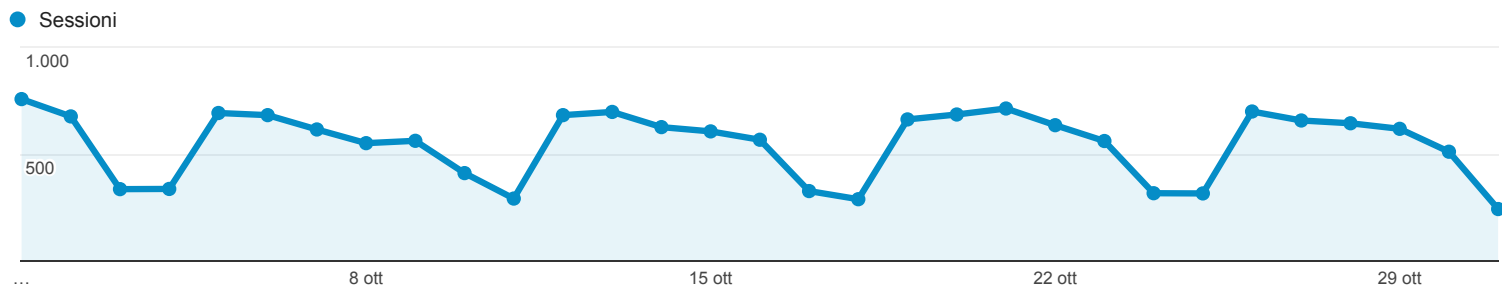

# Panoramica del pubblico

Tutte le sessioni  
100,00%

## Panoramica

Sessioni  
**16.966**

Utenti  
**11.675**

Visualizzazioni di pagina  
**49.818**

Pagine/sessione  
**2,94**

Durata sessione media  
**00:02:15**

Frequenza di rimbalzo  
**55,35%**

% nuove sessioni  
**55,73%**