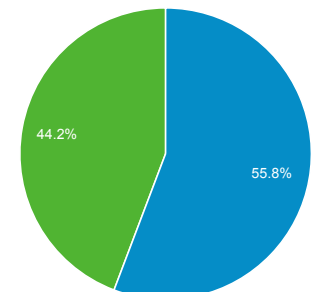

## Panoramica

Sessioni  
**16.966**

Utenti  
**11.675**

Visualizzazioni di pagina  
**49.818**

Pagine/sessione  
**2,94**

Durata sessione media  
**00:02:15**

Frequenza di rimbalzo  
**55,35%**

% nuove sessioni  
**55,73%**

New Visitor Returning Visitor

Lingua	Sessioni	% Sessioni
1. it-it	8.690	51,22%
2. it	7.438	43,84%
3. en-us	489	2,88%
4. en-gb	71	0,42%
5. en	62	0,37%
6. fr-fr	21	0,12%
7. pt-br	20	0,12%
8. fr	18	0,11%
9. it-ch	18	0,11%
10. de	13	0,08%